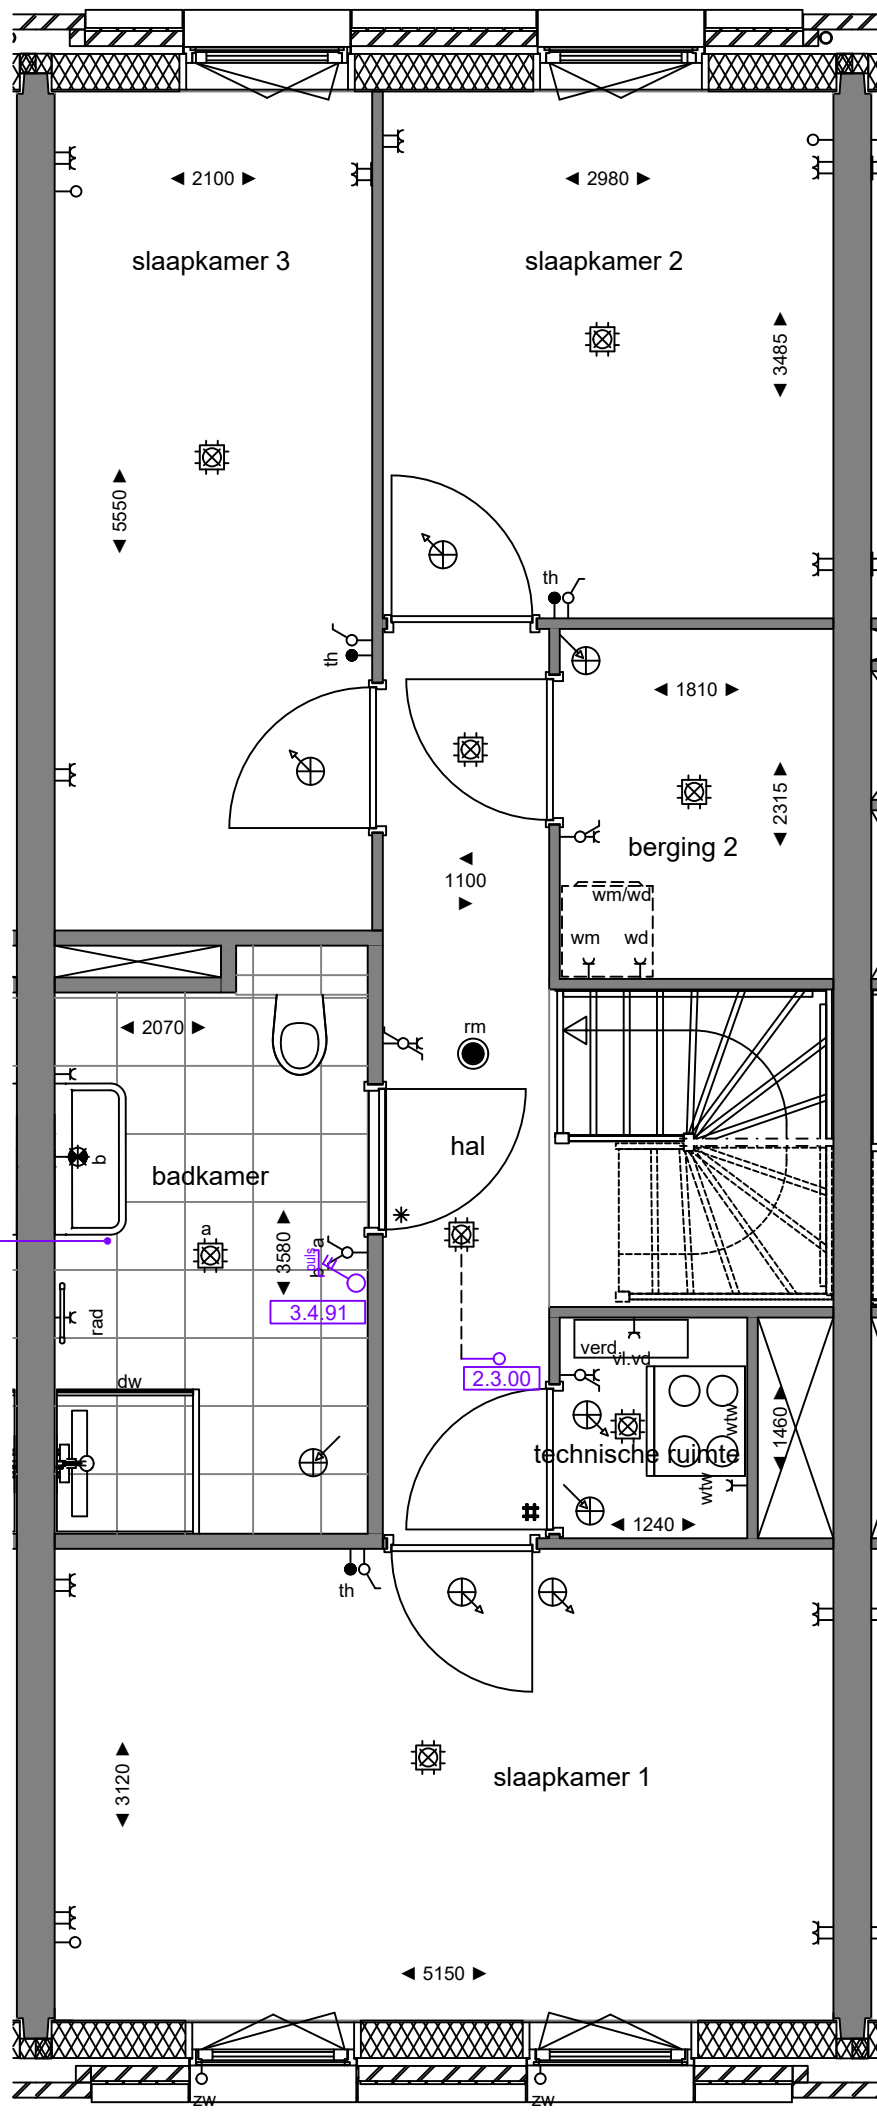

6.1.04
 Standaard keukeninstallatie conform
 0-tek. Bruynzeel
 dd.: 07-07-2020

5.0.01
 Standaard
 sanitair en tegelwerk

1.3.00
 Binnendeuren conform standaard

Opmerkingen:
 De aangegeven maatvoering is indicatief.
 De exacte maatvoering wordt bepaald in het werk.
 Definitieve positie ventilatie punten is nader te bepalen.

Opmerkingen:
 De aangegeven maatvoering is indicatief.
 De exacte maatvoering wordt bepaald in het werk.
 Definitieve positie ventilatie punten is nader te bepalen.

Project:
2401 - De Nieuwe Defensie

Onderwerp:
1e verdieping

bouwnummer:
era contour | TBI 2.07.081

datum tekening: 24-06-2021 getekend: BCD formaat: A3
 schaal: 1:50 tekeningnummer: 2.07.081-02