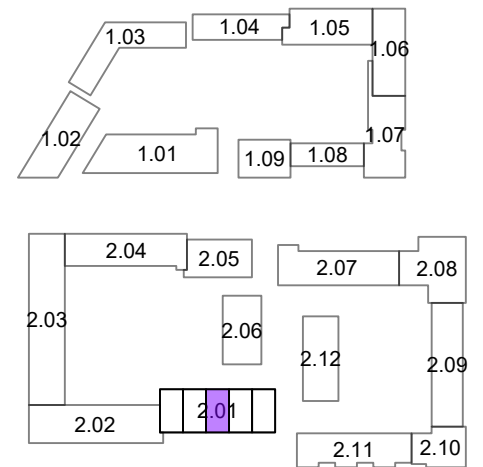

Opmerkingen:
De aangegeven maatvoering is indicatief.
De exacte maatvoering wordt bepaald in het werk.
Definitieve positie ventilatie punten is nader te bepalen.

Project:
2401 - De Nieuwe Defensie

Onderwerp:
1e verdieping

bouwnummer:

era contour | TBI **2.01.003**

datum tekening: 30-10-2020 getekend: YR formaat: A3

erratum dd.: 05-05-2021

schaal: 1:50 tekeningnummer: **2.01.003-02**