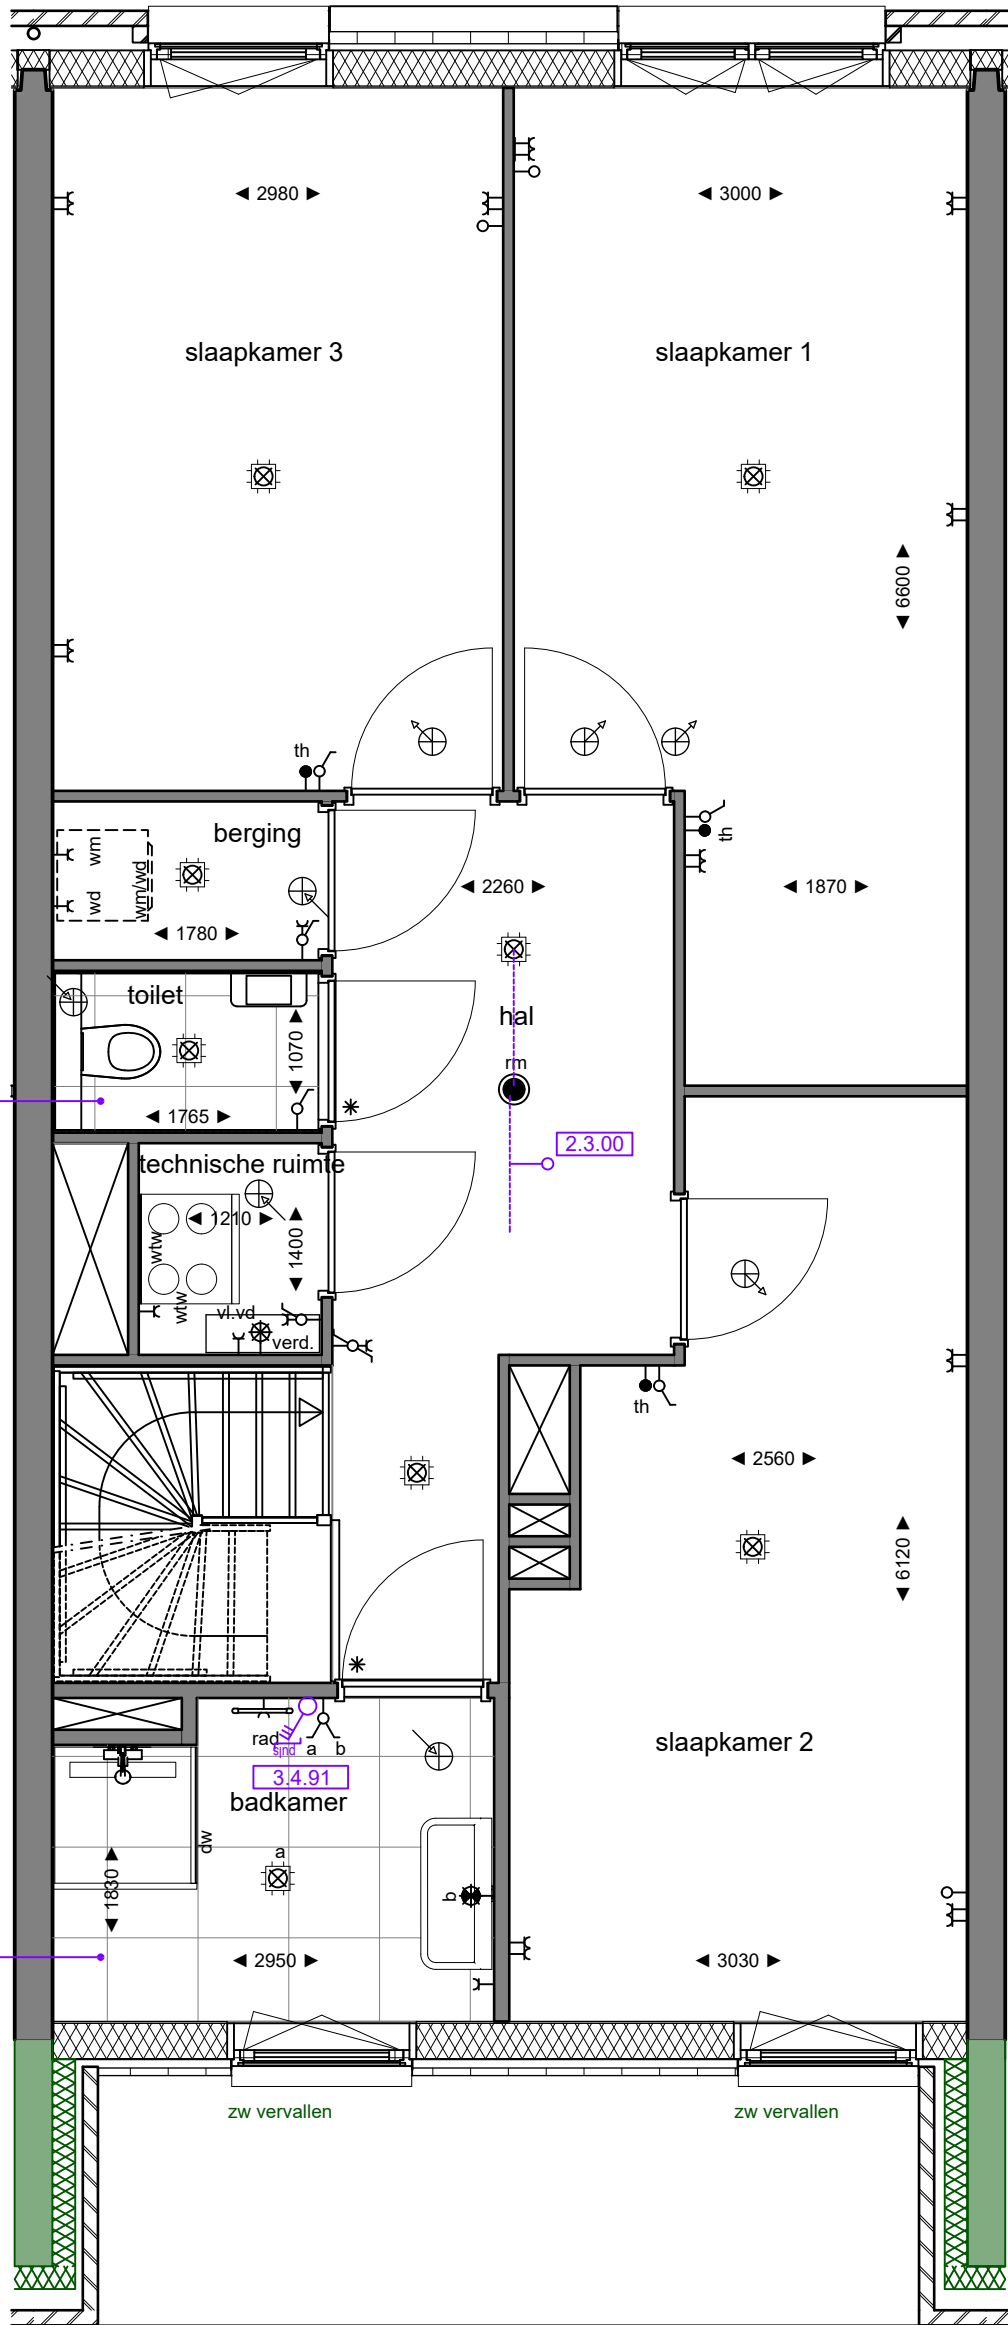

6.1.01
 Standaard keukeninstallatie conform
 0-tek. Bruynzeel
 dd.: 26-11-2020

Binnendeuren conform standaard

Opmerkingen:
 De aangegeven maatvoering is indicatief.
 De exacte maatvoering wordt bepaald in het werk.
 Definitieve positie ventilatie punten is nader te bepalen.

Project:
2401 - De Nieuwe Defensie

Onderwerp:
begane grond

era contour | TBI **2.01.003**

erratum dd.: 05-05-2021
 datum tekening: 24-06-2021
 getekend: YR
 formaat: A3
 schaal: 1:50
 tekeningnummer: 2.01.003-01

bouwnummer:

Opmerkingen:
 De aangegeven maatvoering is indicatief.
 De exacte maatvoering wordt bepaald in het werk.
 Definitieve positie ventilatie punten is nader te bepalen.

Project:
2401 - De Nieuwe Defensie

Onderwerp:
1e verdieping

bouwnummer:

era contour | TBI **2.01.003**

datum tekening: 30-10-2020 getekend: YR formaat: A3

erratum dd.: 05-05-2021

schaal: 1:50 tekeningnummer: **2.01.003-02**