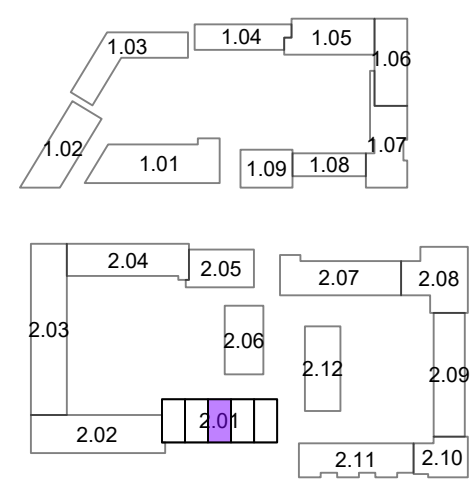

6.1.01
 Standaard keukeninstallatie conform
 0-tek. Bruynzeel
 dd.: 26-11-2020

Binnendeuren conform standaard

Opmerkingen:
 De aangegeven maatvoering is indicatief.
 De exacte maatvoering wordt bepaald in het werk.
 Definitieve positie ventilatie punten is nader te bepalen.

Project:
2401 - De Nieuwe Defensie

Onderwerp:
begane grond

era contour | TBI **2.01.003**

erratum dd.: 05-05-2021
 datum tekening: 24-06-2021
 getekend: YR
 formaat: A3
 schaal: 1:50
 tekeningnummer: 2.01.003-01