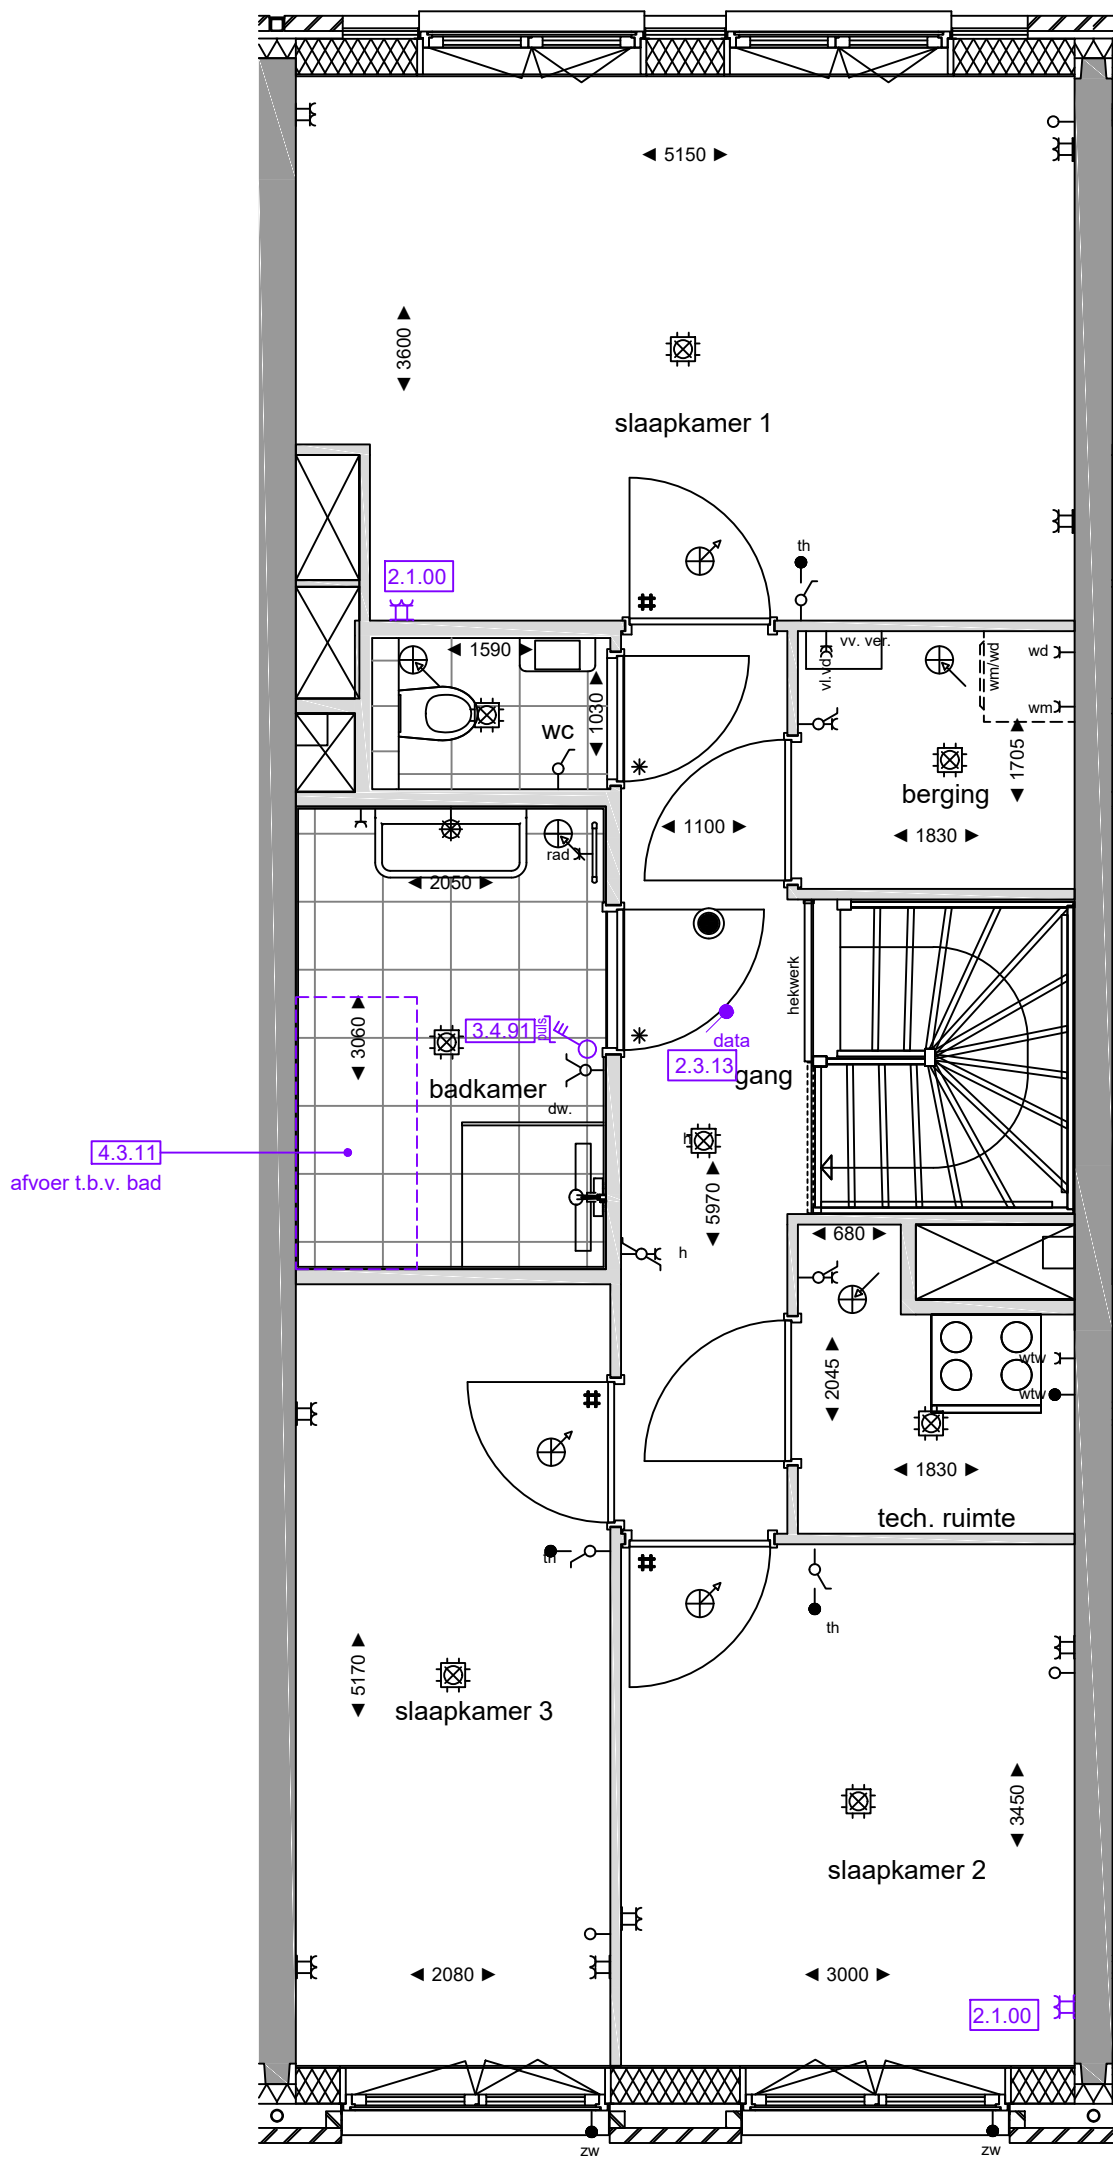

6.1.00
Keukeninstallatie conform
0-tekening Bruynzeel
dd.: 21-10-2022

Opmerkingen:
De aangegeven maatvoering is indicatief.
De exacte maatvoering wordt bepaald in het werk.
Definitieve positie ventilatie punten is nader te bepalen.

Project:
2402 De Nieuwe Defensie - Blok 3A

Onderwerp:
begane grond

Woningtype:
Type A

era contour | TBI **3.03.345**

datum tekening: 12-01-2024
getekend: BCD
formaat: A3

schaal: 1:50
tekeningnummer: 3.03.345-01

bouwnummer:

Opmerkingen:
 De aangegeven maatvoering is indicatief.
 De exacte maatvoering wordt bepaald in het werk.
 Definitieve positie ventilatie punten is nader te bepalen.

Project:
2402 De Nieuwe Defensie - Blok 3A

Onderwerp:
1e verdieping

Woningtype:
Type A

era contour | TBI **3.03.345**

datum tekening: 12-01-2024 getekend: BCD formaat: A3

schaal: 1:50 tekeningnummer: **3.03.345-02**

bouwnummer: