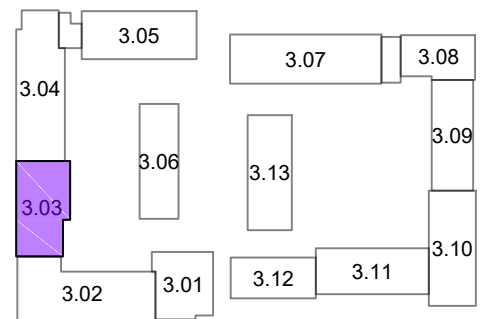

6.1.00
Keukeninstallatie conform
0-tekening Bruynzeel
dd.: 21-10-2022

Opmerkingen:
De aangegeven maatvoering is indicatief.
De exacte maatvoering wordt bepaald in het werk.
Definitieve positie ventilatie punten is nader te bepalen.

Project:
2402 De Nieuwe Defensie - Blok 3A

Onderwerp:
begane grond

Woningtype:
Type A

era contour | TBI **3.03.345**

datum tekening: 12-01-2024
getekend: BCD
formaat: A3

schaal: 1:50
tekeningnummer: 3.03.345-01

bouwnummer:

Opmerkingen:
 De aangegeven maatvoering is indicatief.
 De exacte maatvoering wordt bepaald in het werk.
 Definitieve positie ventilatie punten is nader te bepalen.

Project:
2402 De Nieuwe Defensie - Blok 3A

Onderwerp:
1e verdieping

Woningtype:
Type A

era contour | TBI **3.03.345**

datum tekening: 12-01-2024 getekend: BCD formaat: A3

schaal: 1:50 tekeningnummer: **3.03.345-02**

bouwnummer: