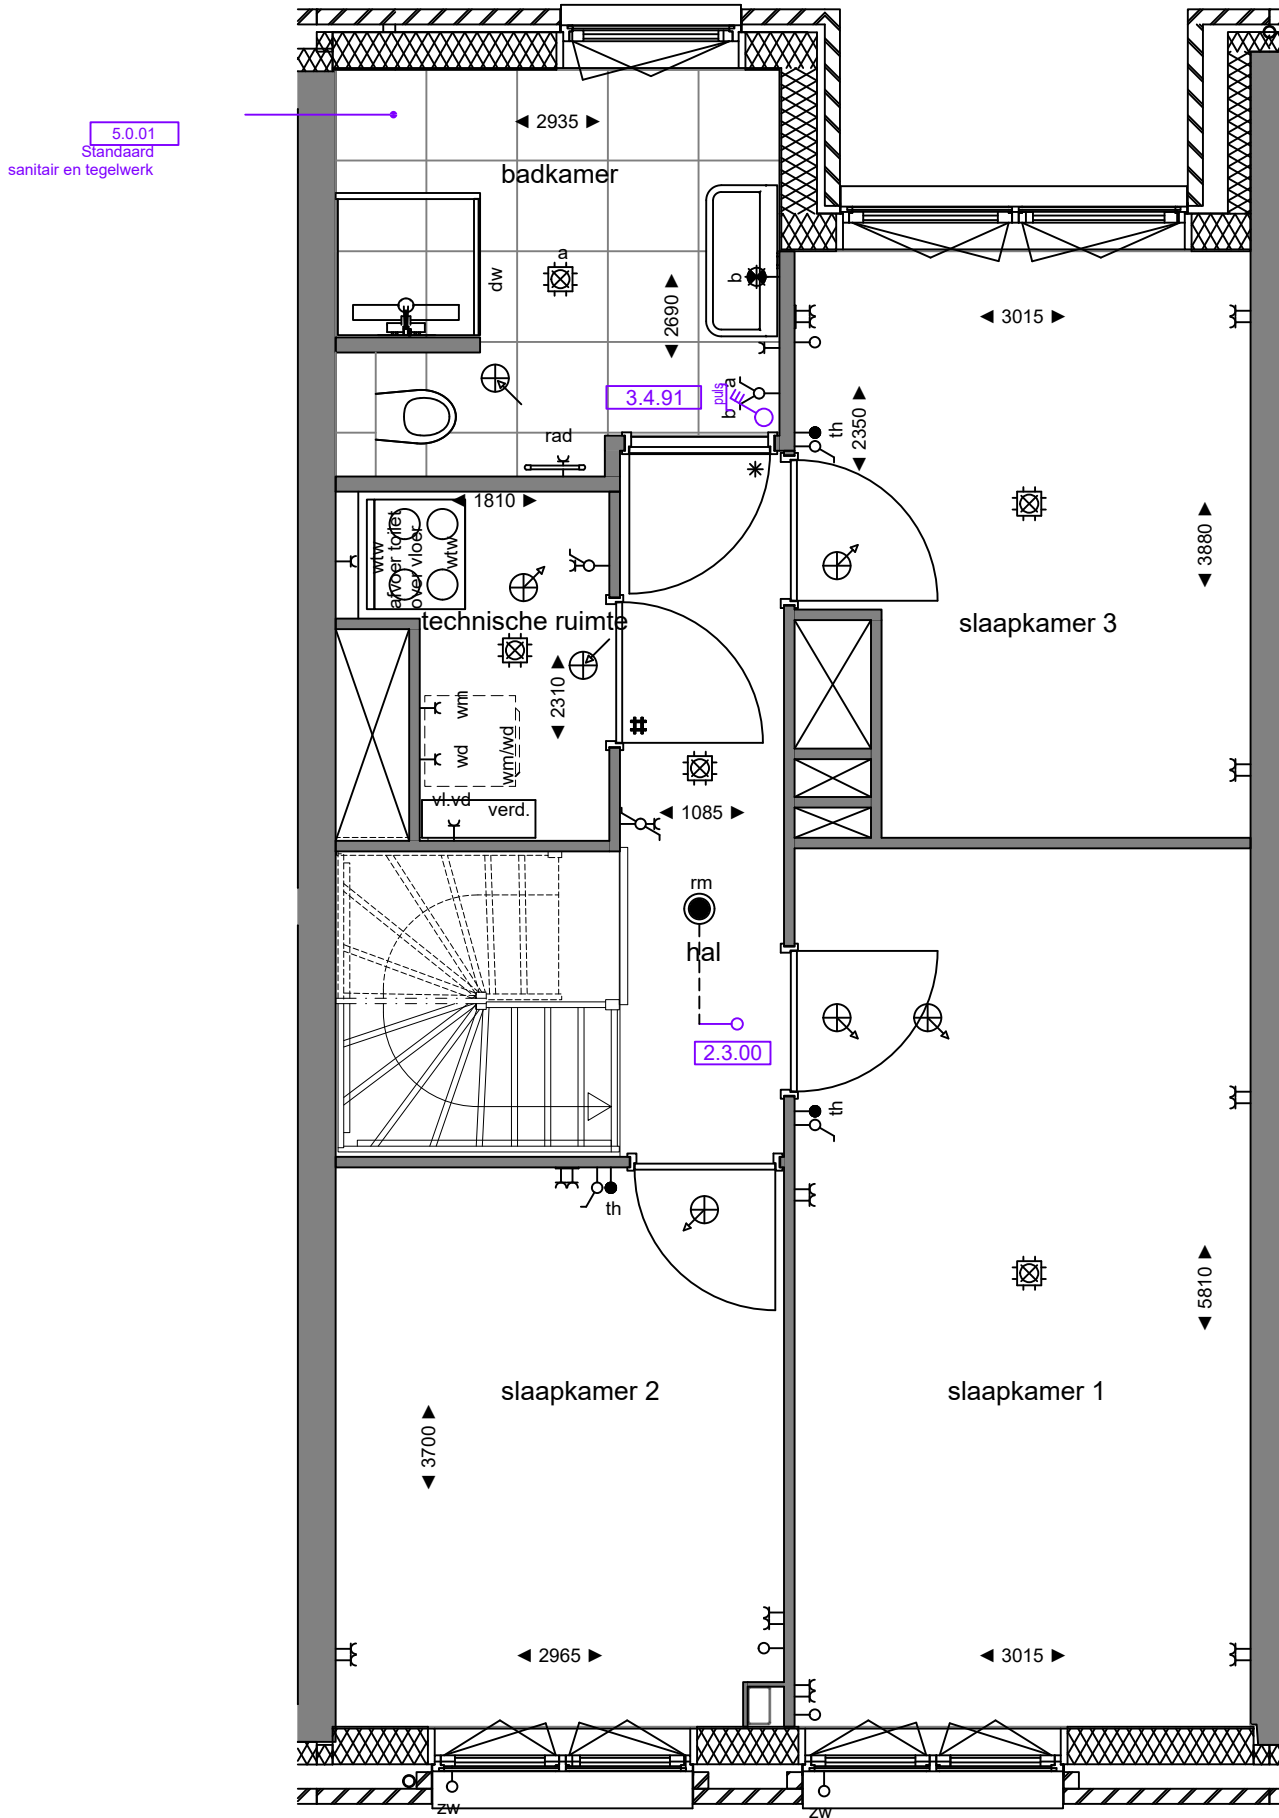

6.1.01
 Standaard keukeninstallatie conform
 0-tek. Bruynzeel
 dd.: 04-12-2020

5.0.01
 Standaard
 sanitair en tegelwerk

1.3.00
 Binnendeuren conform standaard

Opmerkingen:
 De aangegeven maatvoering is indicatief.
 De exacte maatvoering wordt bepaald in het werk.
 Definitieve positie ventilatie punten is nader te bepalen.

Project:
2401 - De Nieuwe Defensie

Onderwerp:
begane grond

bouwnummer:

era contour | TBI **2.04.054**

datum tekening: 24-06-2021 getekend: BCD formaat: A3

schaal: 1:50 tekeningnummer: **2.04.054-01**

DE NIEUWE DEFENSIE

Opmerkingen:
De aangegeven maatvoering is indicatief.
De exacte maatvoering wordt bepaald in het werk.
Definitieve positie ventilatie punten is nader te bepalen.