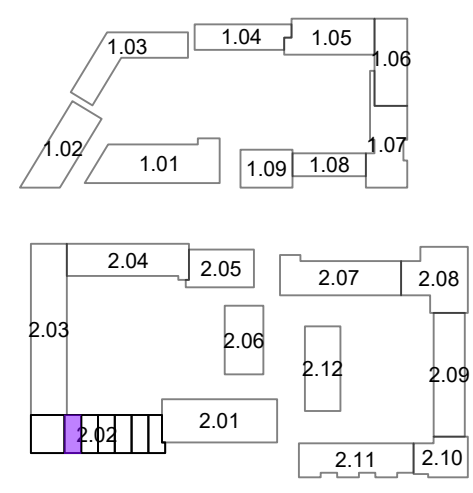

6.1.01
Standaard keukeninstallatie conform
0-tek. Bruynzeel
dd.: 26-11-2020

1.3.00
Binnendeuren conform standaard

Opmerkingen:
De aangegeven maatvoering is indicatief.
De exacte maatvoering wordt bepaald in het werk.
Definitieve positie ventilatie punten is nader te bepalen.

Project:
2401 - De Nieuwe Defensie

Onderwerp:
begane grond

bouwnummer:

era contour | TBI **2.02.021**

datum tekening: 24-06-2021
getekend: BCD
formaat: A3

schaal: 1:50
tekeningnummer: 2.02.021-01

DE NIEUWE DEFENSIE

Opmerkingen:
 De aangegeven maatvoering is indicatief.
 De exacte maatvoering wordt bepaald in het werk.
 Definitieve positie ventilatie punten is nader te bepalen.

DE NIEUWE DEFENSIE

Project:
2401 - De Nieuwe Defensie

Onderwerp:
1e verdieping

era contour | TBI **2.02.021**

datum tekening: 24-06-2021 getekend: BCD formaat: A3

schaal: 1:50 tekeningnummer: **2.02.021-02**

bouwnummer: