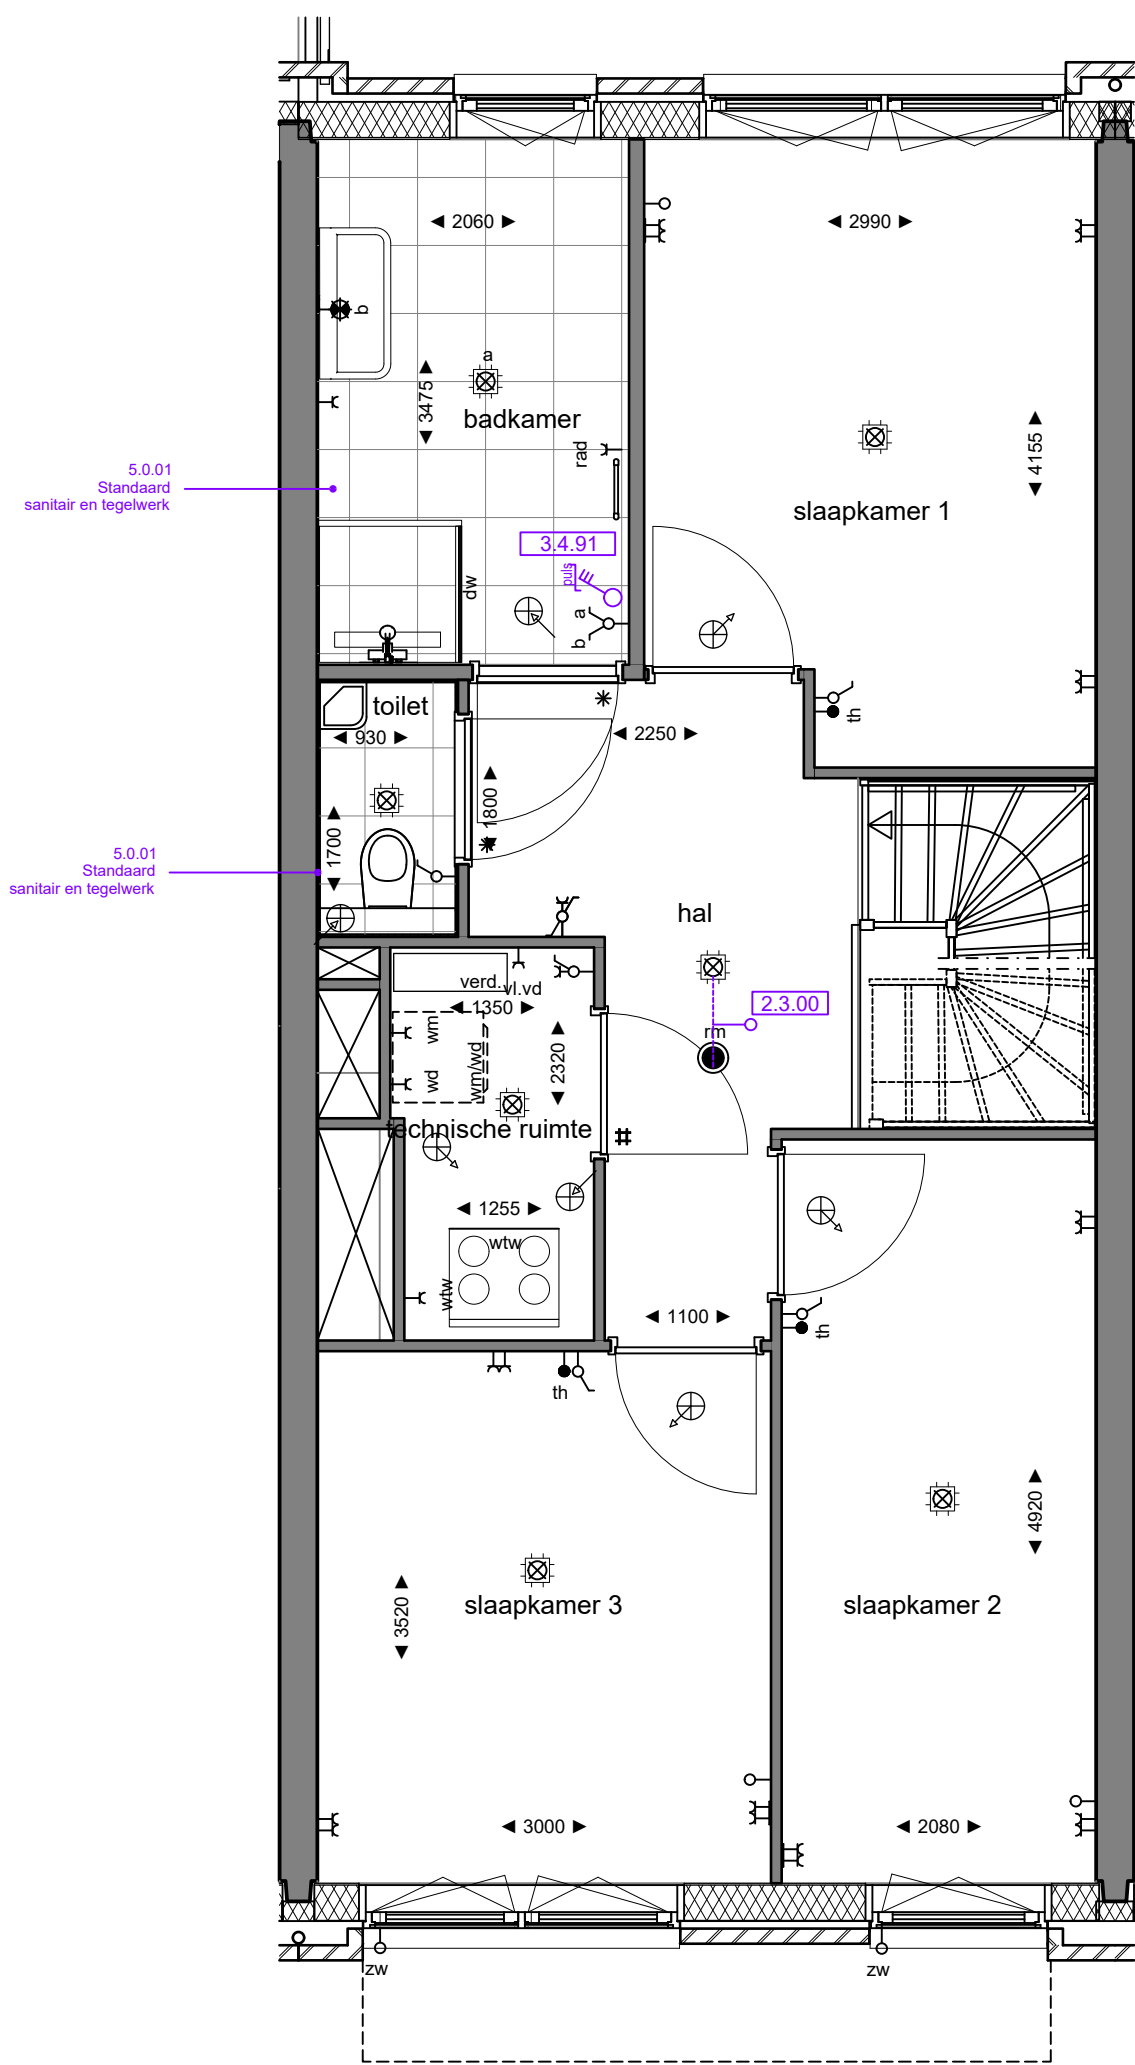

6.1.01
Standaard keukeninstallatie conform
0-tek. Bruynzeel
dd.: 26-11-2020

1.3.00
Binnendeuren conform standaard

Opmerkingen:
De aangegeven maatvoering is indicatief.
De exacte maatvoering wordt bepaald in het werk.
Definitieve positie ventilatie punten is nader te bepalen.

Project:
2401 - De Nieuwe Defensie

Onderwerp:
begane grond

bouwnummer:

era contour | TBI **2.02.021**

datum tekening: 24-06-2021
getekend: BCD
formaat: A3

schaal: 1:50
tekeningnummer: 2.02.021-01

DE NIEUWE DEFENSIE

Opmerkingen:
 De aangegeven maatvoering is indicatief.
 De exacte maatvoering wordt bepaald in het werk.
 Definitieve positie ventilatie punten is nader te bepalen.

DE NIEUWE DEFENSIE

Project:
2401 - De Nieuwe Defensie

Onderwerp:
1e verdieping

era contour | TBI **2.02.021**

datum tekening: 24-06-2021 getekend: BCD formaat: A3

schaal: 1:50 tekeningnummer: **2.02.021-02**

bouwnummer: