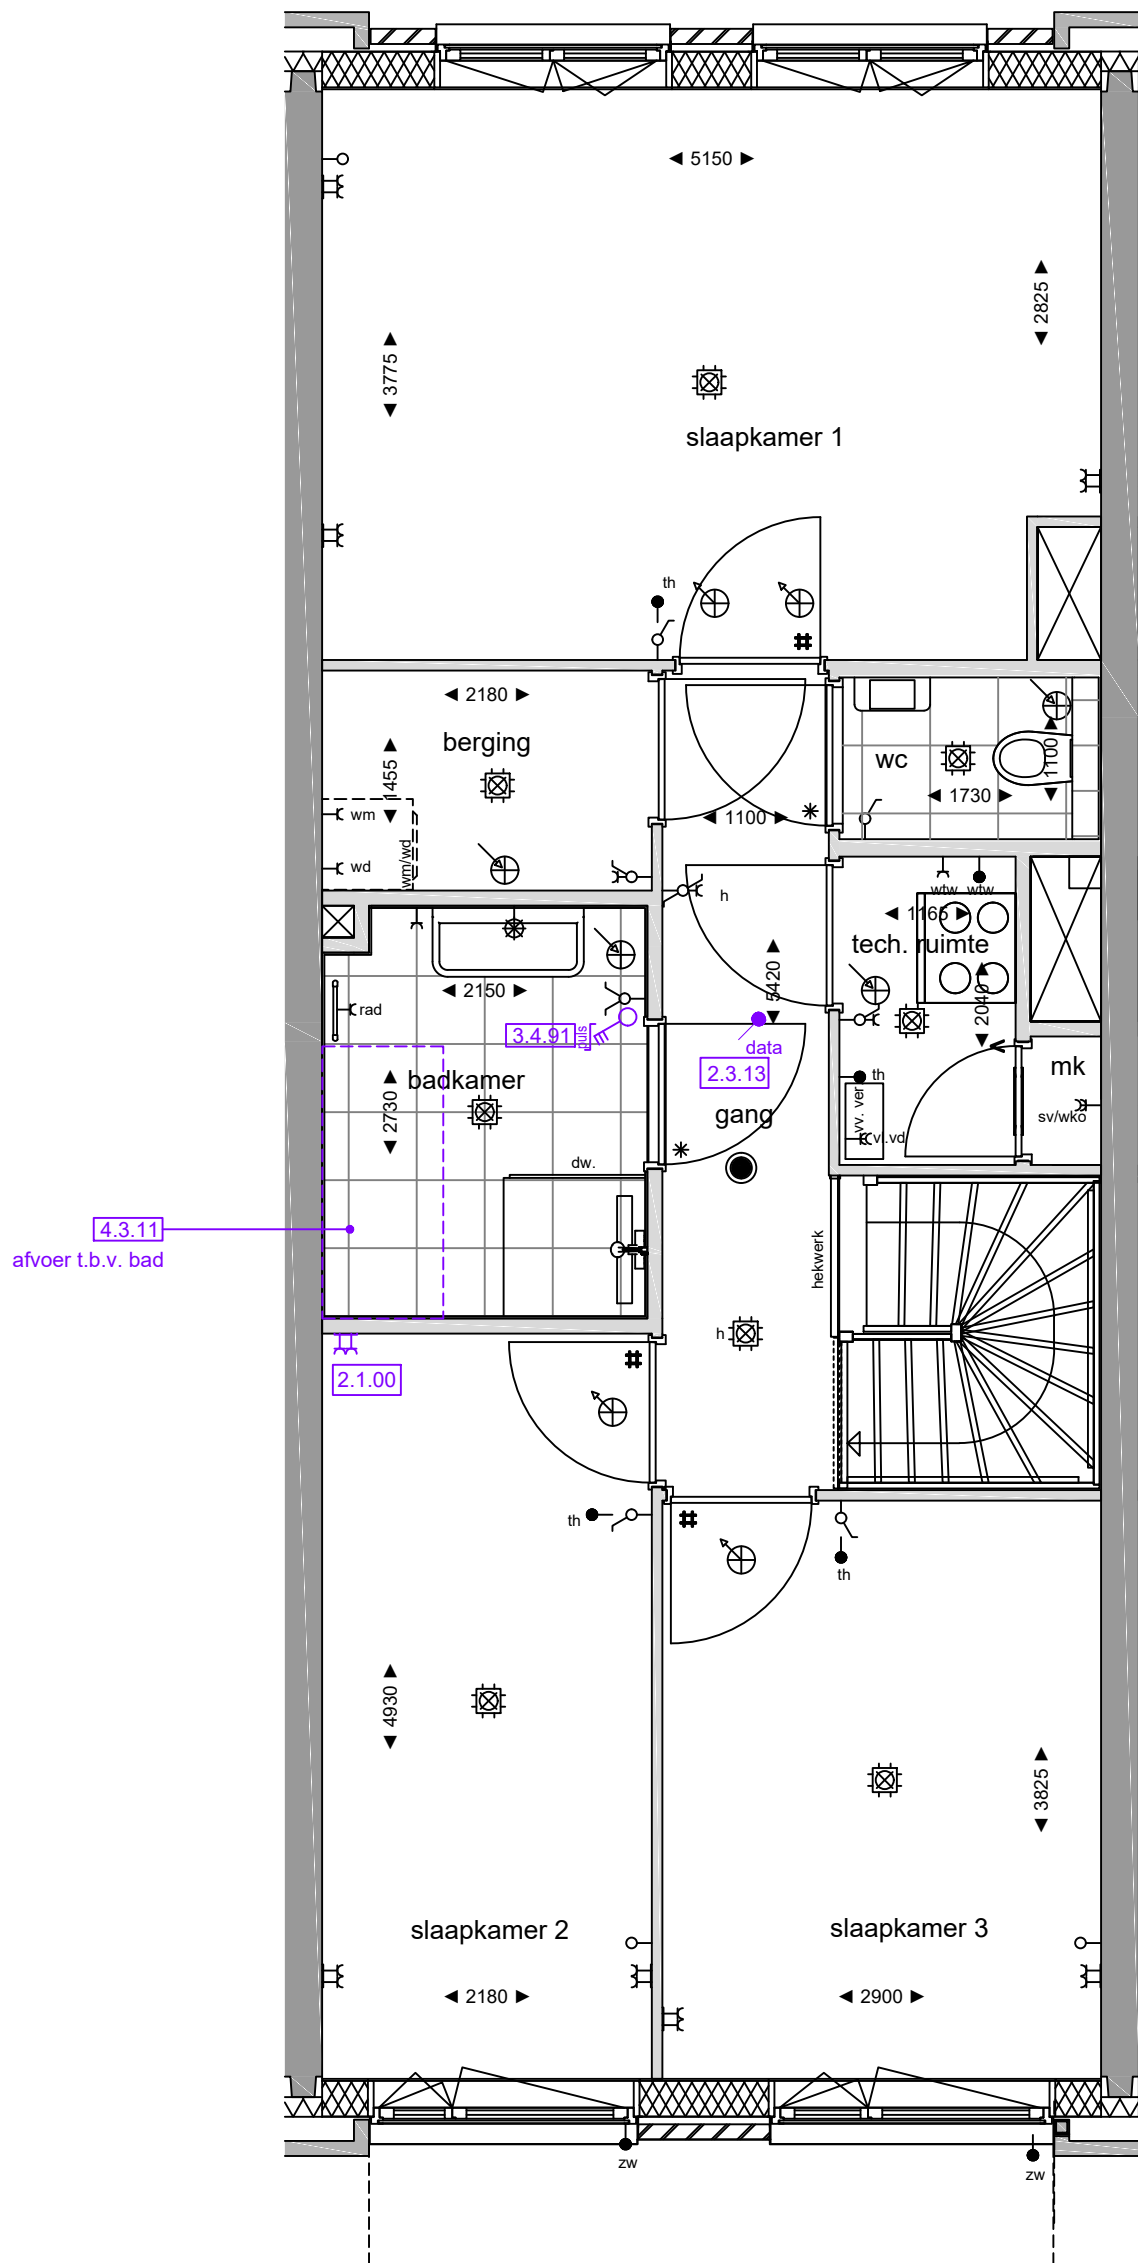

Opmerkingen:
 De aangegeven maatvoering is indicatief.
 De exacte maatvoering wordt bepaald in het werk.
 Definitieve positie ventilatie punten is nader te bepalen.

Project:
2402 De Nieuwe Defensie - Blok 3A

Onderwerp:
begane grond

Woningtype:
Type A2

era contour | TBI **3.04.360**

datum tekening: 12-01-2024 getekend: BCD formaat: A3

schaal: 1:50 tekeningnummer: 3.04.360-01

Opmerkingen:
 De aangegeven maatvoering is indicatief.
 De exacte maatvoering wordt bepaald in het werk.
 Definitieve positie ventilatie punten is nader te bepalen.

Project:
2402 De Nieuwe Defensie - Blok 3A

Onderwerp:
1e verdieping

Woningtype:
Type A2

era contour | TBI **3.04.360**

datum tekening: 12-01-2024 getekend: BCD formaat: A3

schaal: 1:50 tekeningnummer: 3.04.360-02

bouwnummer: