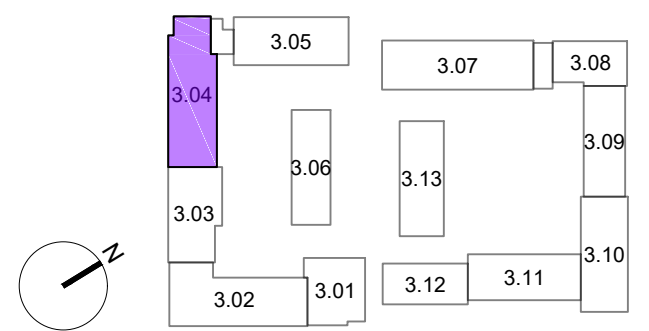

Opmerkingen:
 De aangegeven maatvoering is indicatief.
 De exacte maatvoering wordt bepaald in het werk.
 Definitieve positie ventilatie punten is nader te bepalen.

Project:
2402 De Nieuwe Defensie - Blok 3A

Onderwerp:
begane grond

Woningtype:
Type A2

era contour | TBI **3.04.360**

datum tekening: 12-01-2024 getekend: BCD formaat: A3

schaal: 1:50 tekeningnummer: 3.04.360-01

Opmerkingen:
 De aangegeven maatvoering is indicatief.
 De exacte maatvoering wordt bepaald in het werk.
 Definitieve positie ventilatie punten is nader te bepalen.

Project:
2402 De Nieuwe Defensie - Blok 3A

Onderwerp:
1e verdieping

Woningtype:
Type A2

era contour | TBI **3.04.360**

datum tekening: 12-01-2024 getekend: BCD formaat: A3

schaal: 1:50 tekeningnummer: 3.04.360-02