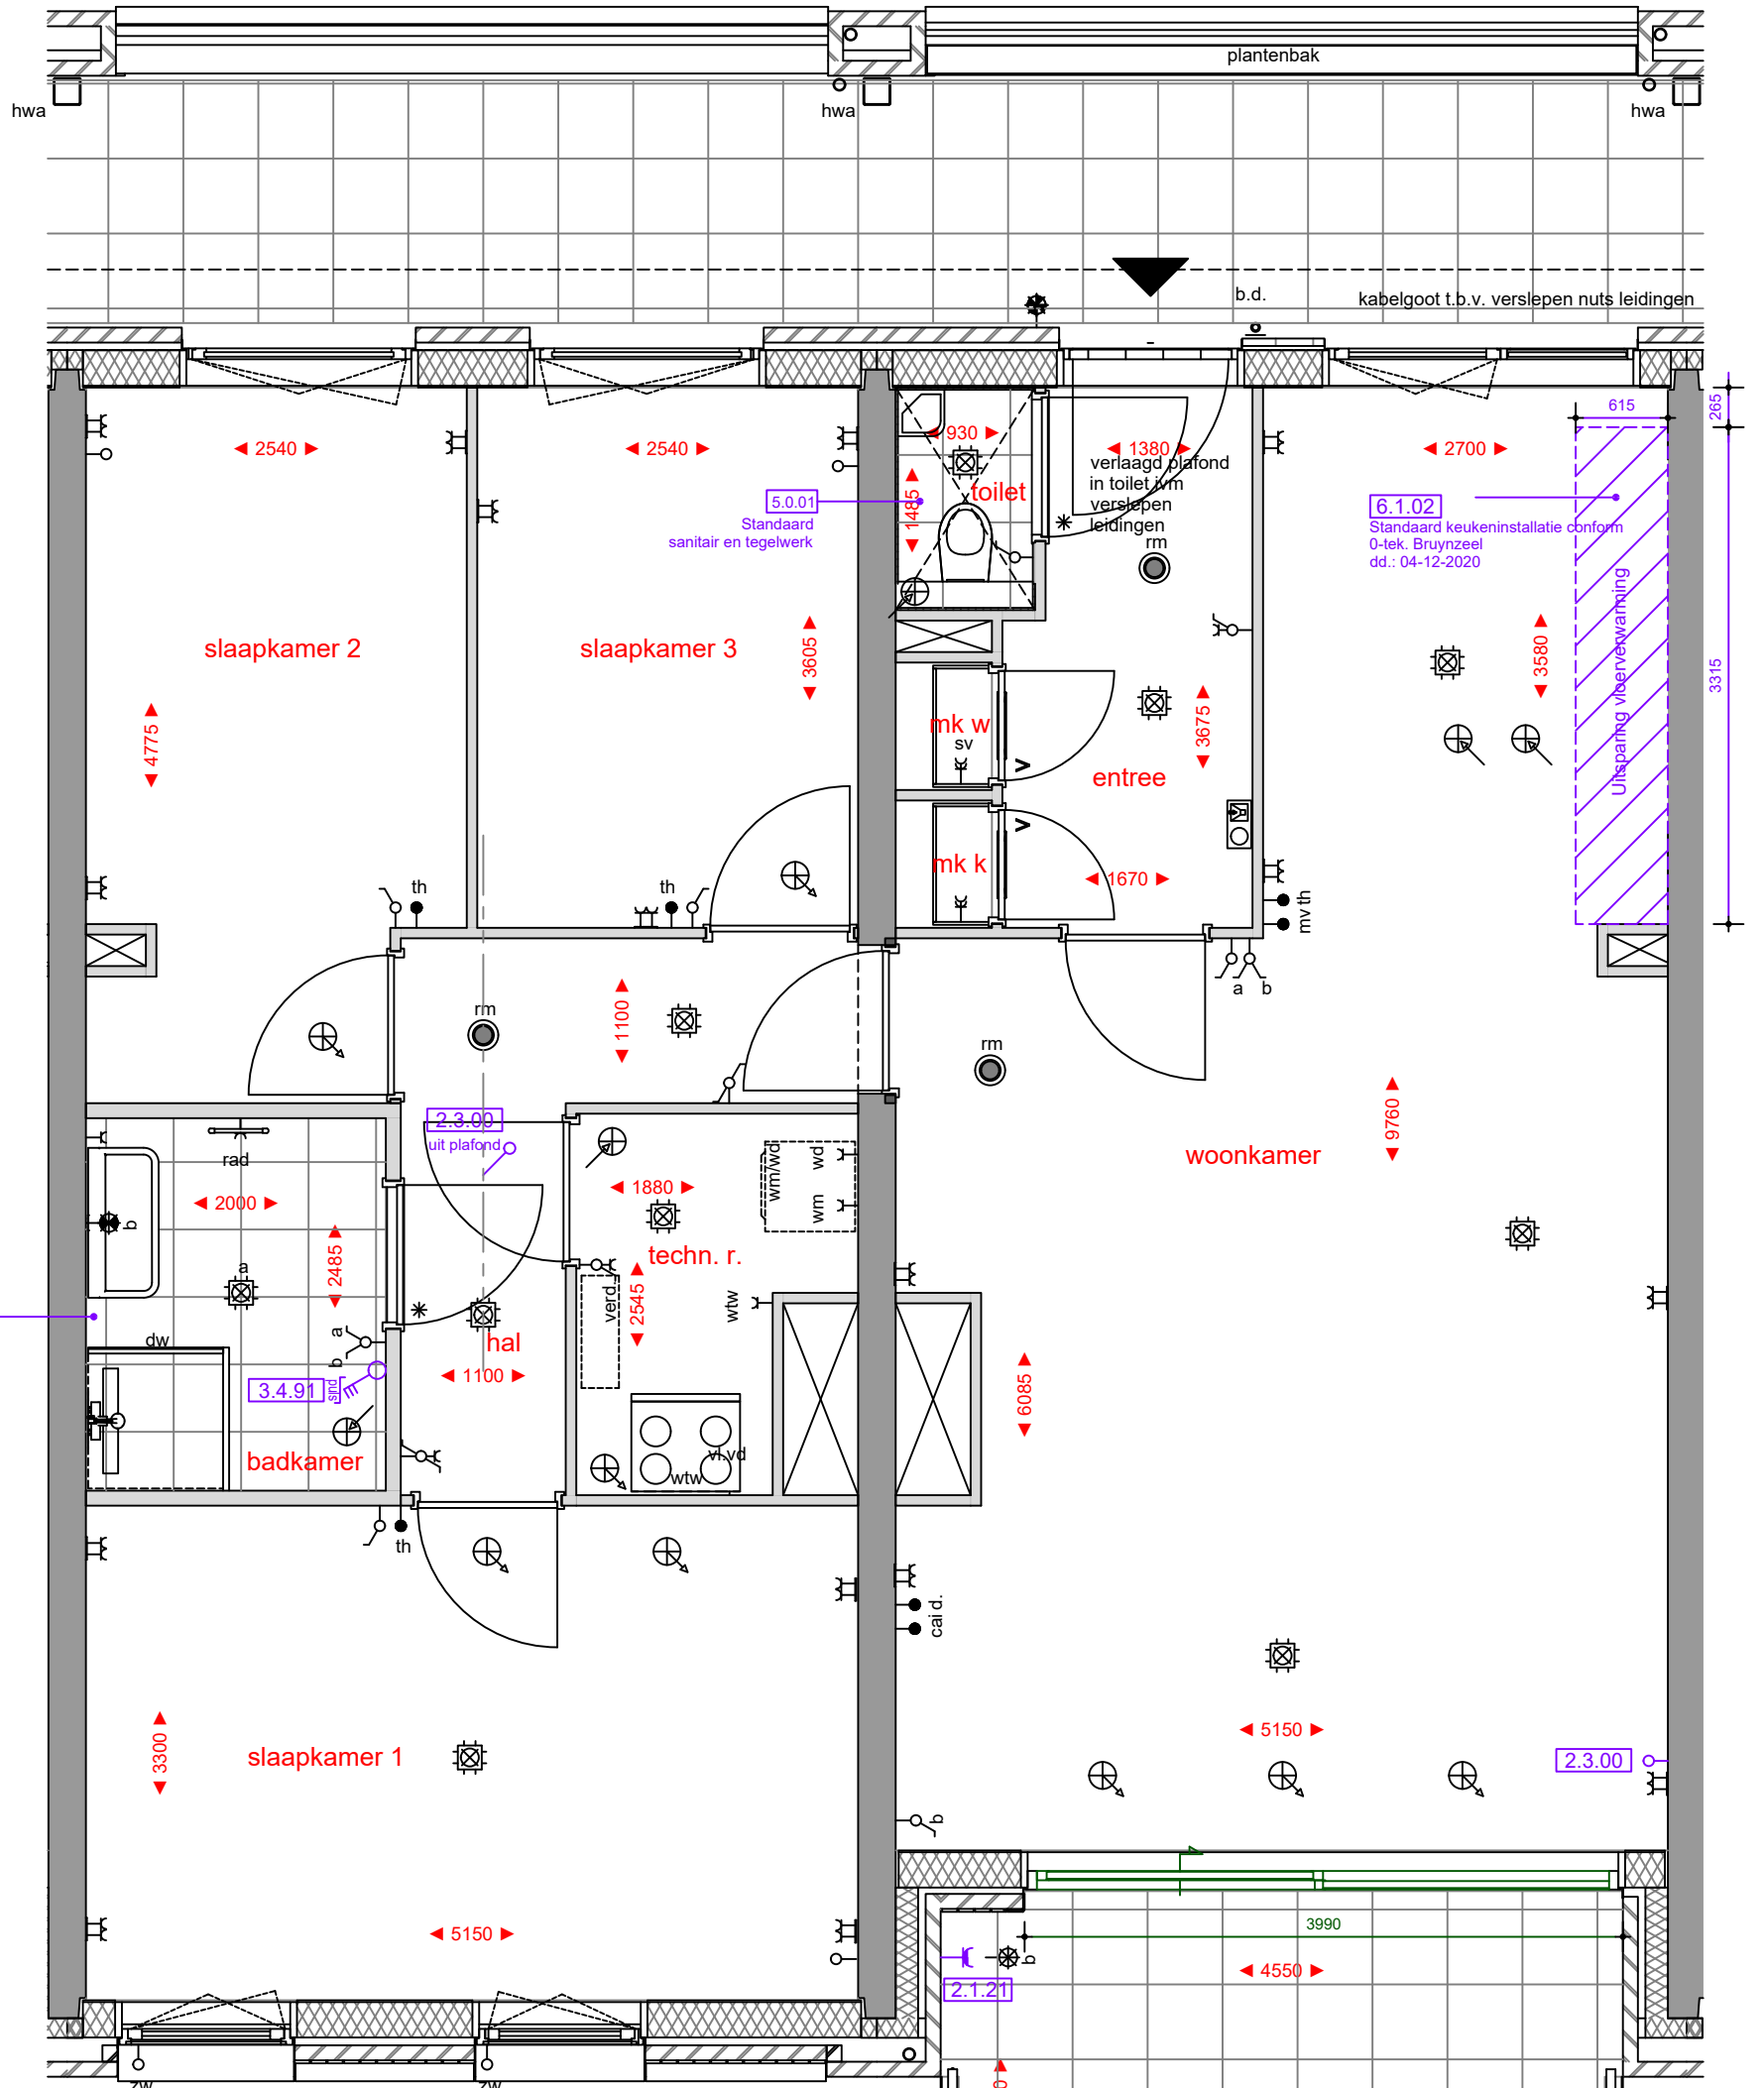

1.3.00  
Binnendeuren conform standaard

Opmerkingen:  
De aangegeven maatvoering is indicatief.  
De exacte maatvoering wordt bepaald in het werk.  
Definitieve positie ventilatie punten is nader te bepalen.

Project:  
**2401 - De Nieuwe Defensie**

Onderwerp:  
**2e verdieping**

era contour | TBI **2.07.088**

datum tekening: 09-09-2021    getekend: BCD    formaat: A3

schaal: 1:50    tekeningnummer: 2.07.088-01

bouwnummer: